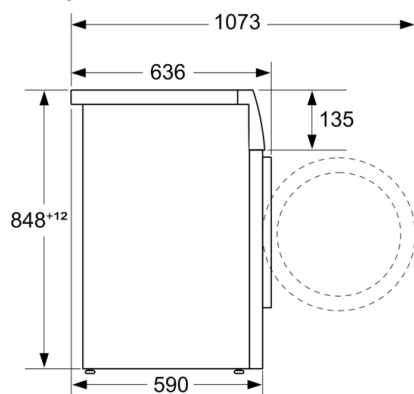

Konstrukce: Volně stojící

Výška bez pracovní desky: -2 mm

Rozměry spotřebiče: 848 x 598 x 590 mm

Hmotnost netto: 72,5 kg

příkon: 2300 W

Jištění: 10 A

Napětí: 220-240 V

Frekvence: 50-60 Hz

Technické informace

- možnost zasunutí pod pracovní desku ve výšce 85 cm
- rozměry (V x Š): 84.8 cm x 59.8 cm
- hloubka spotřebiče: 59.0 cm
- hloubka spotřebiče vč. dvířek: 63.6 cm
- hloubka spotřebiče s otevřenými dvířky: 107.3 cm

rozměry v mm

rozměry v mm